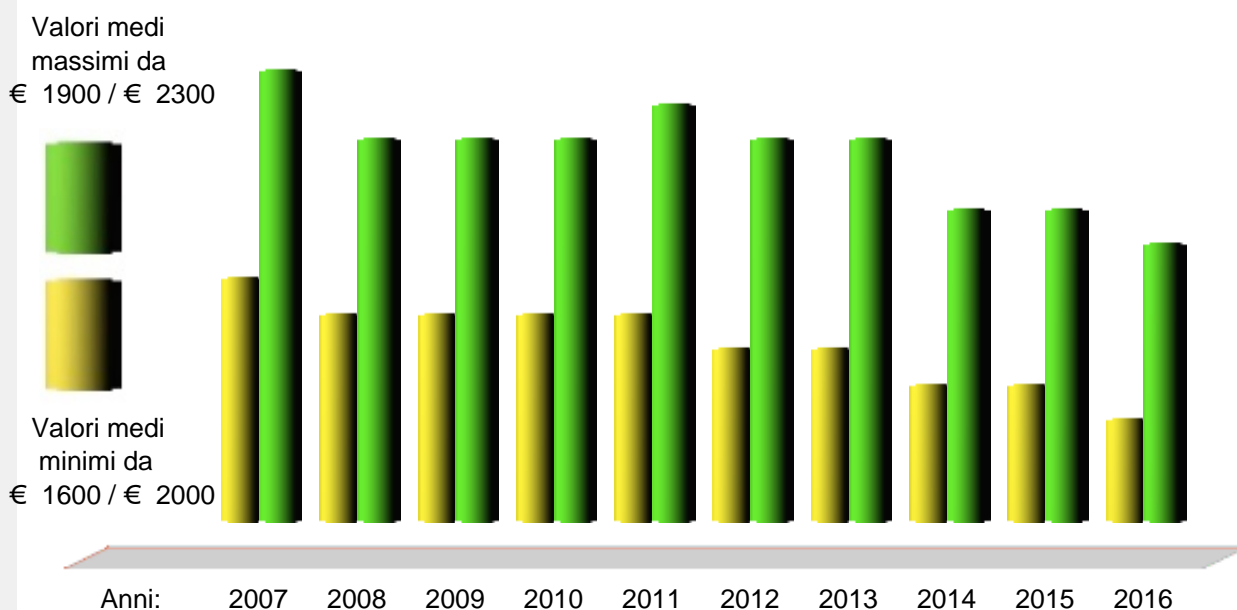

Density: 397 inhab./km2

Distance from Genova: 98,00 km

Distance from La Spezia: 11,00 km

Postal Code: 19020

Inhabitants Name: Vezzanesi

Patron Saint: Santa Maria

Local Holiday: 15 of august

Andamento prezzi medi per immobili nuovi o ristrutturati

Prezzi abitazioni anno 2016	Quartiere	Ristrutturato/Nuovo		In buono stato		Da ristrutturare	
		Minimo	Massimo	Minimo	Massimo	Minimo	Massimo
	Bottagna	€ 1.750	1.900	1.400	1.650	800	1.200
	Fornola	€ 1.450	1.900	1.200	1.450	600	1.100
	Piano di Valeriano	€ 1.650	1.900	1.400	1.650	600	1.100
	Piano di Vezzano	€ 1.650	1.900	1.300	1.650	700	1.100
	Prati di Vezzano	€ 1.750	2.000	1.400	1.750	900	1.400
	Valeriano	€ 1.650	1.900	1.300	1.650	700	1.100
	Vezzano Paese	€ 1.750	2.000	1.300	1.650	600	1.200