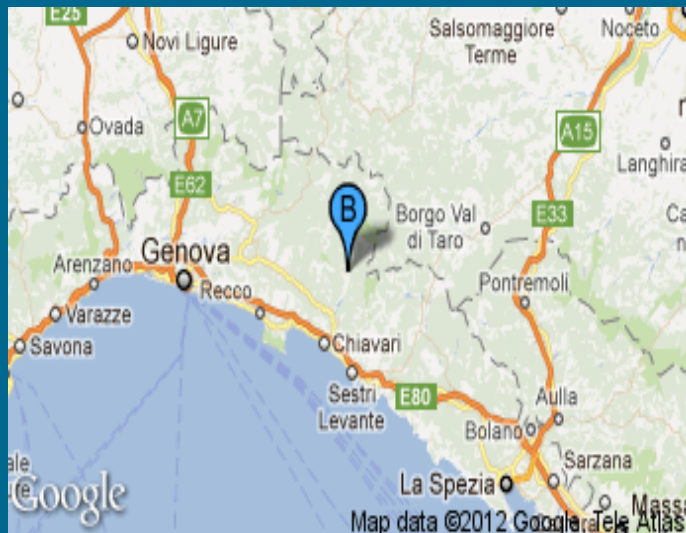

**Geografia:**

Borzonasca è collocata nell'alta valle del torrente Sturla, dove questo si incontra con il torrente Penna. Borzonasca fa parte della Comunità Montana delle Valli d'Aveto, Graveglia e Sturla e del Parco naturale regionale dell'Aveto. Nelle vicinanze del comune si trova il bacino artificiale Giacopiane, costruito sbarrando la valle del torrente Calandrino, che fornisce una centrale idroelettrica.

**Geography:**

The Municipality of Borzonasca is located in the upper valley of the river Sturla, where it meets the Penna creek. Borzonasca is part of the Mountain Community of Valli Aveto, Graveglia and Sturla and Regional Natural Park of Aveto. Near the town is the artificial basin Giacopiane, constructed by crossing the valley of the river Calandrino, which provides a hydroelectric plant.

**Inhabitants:** 2.136

**Density:** 26 inhab./km2

**Distance from Genova:** 57,10 km

**Postal Code:** 16041

**Inhabitants Name:** Borzonaschini

**Patron Saint:** Esaltazione della Santa Croce

**Local Holiday:** 14 of september