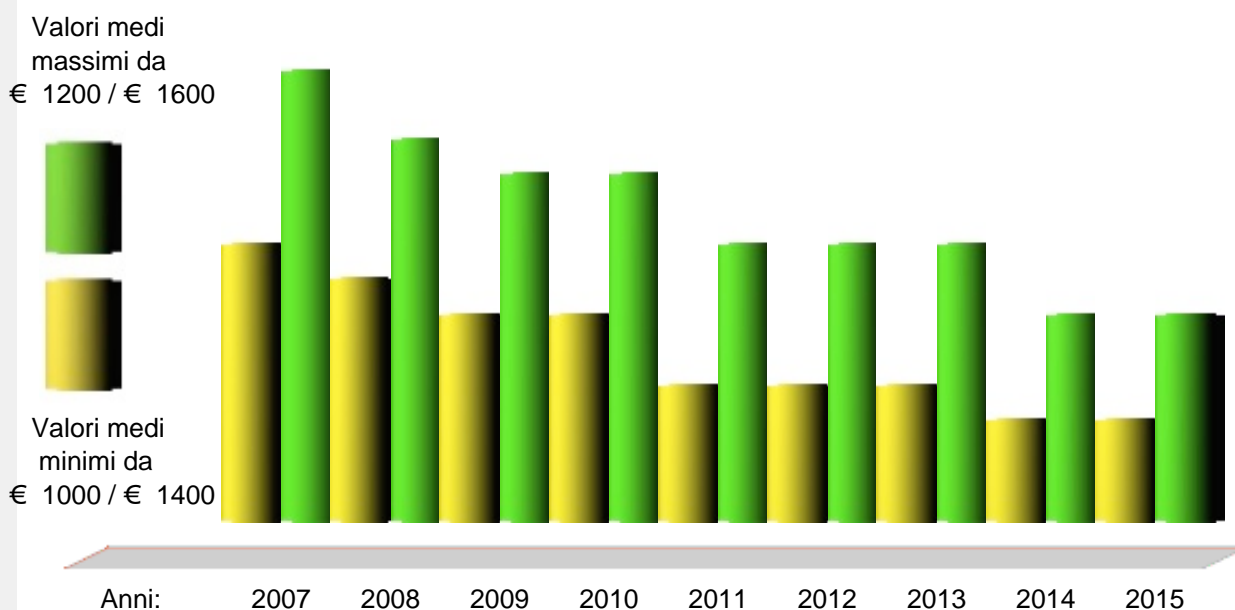

Density: 42 inhab./km²

Distance from Genova: 81,00 km

Distance from Savona: 34,00 km

Postal Code: 17010

Inhabitants Name: Roccavignalesi

Patron Saint: Sant'Antonio

Local Holiday: 13 of june

Andamento prezzi medi per immobili nuovi o ristrutturati

Andamento Mercato 2015

Previsione Mercato 2016: -5.0%

Prezzi abitazioni anno 2015	Quartiere	€	Ristrutturato/Nuovo		In buono stato		Da ristrutturare	
			Minimo	Massimo	Minimo	Massimo	Minimo	Massimo
	Centro	€	1.050	1.250	700	850	350	550
	Periferia	€	1.050	1.250	700	850	350	550
	Semicentro	€	1.050	1.250	700	850	350	550