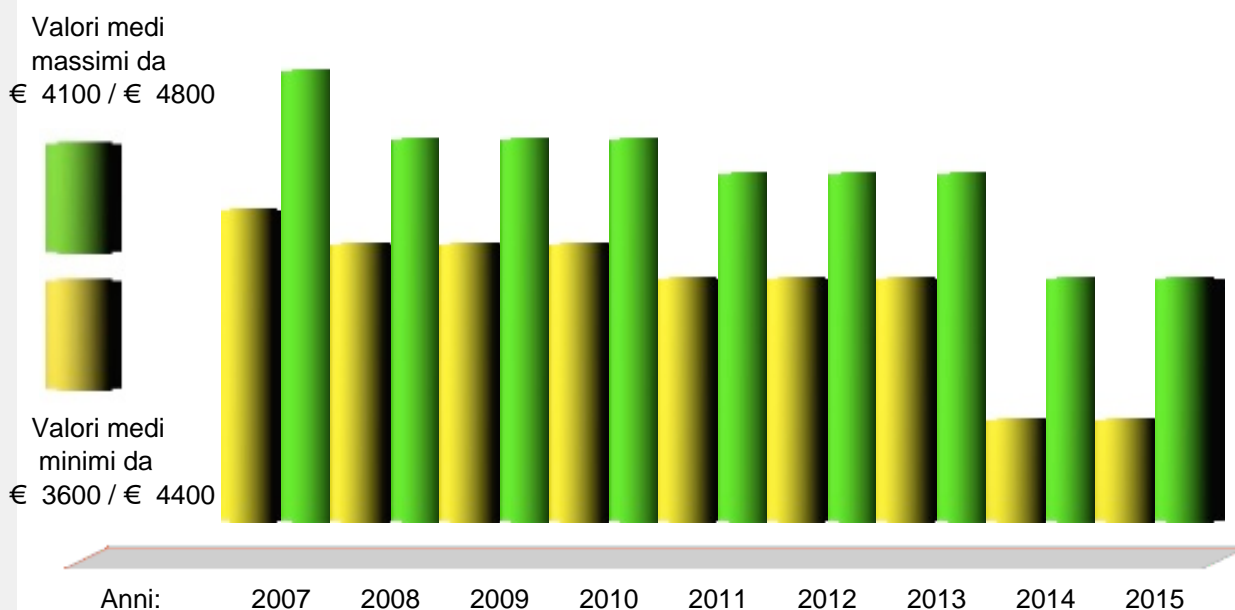

Andamento prezzi medi per immobili nuovi o ristrutturati

Andamento Mercato 2015