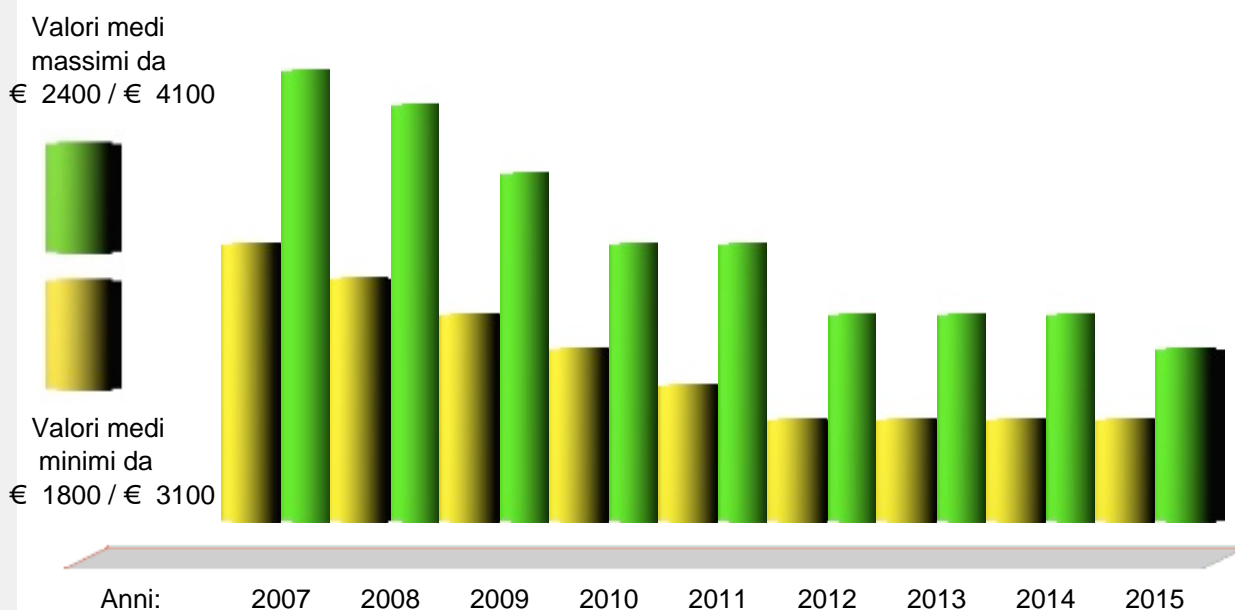

Andamento prezzi medi per immobili nuovi o ristrutturati

Andamento Mercato 2015