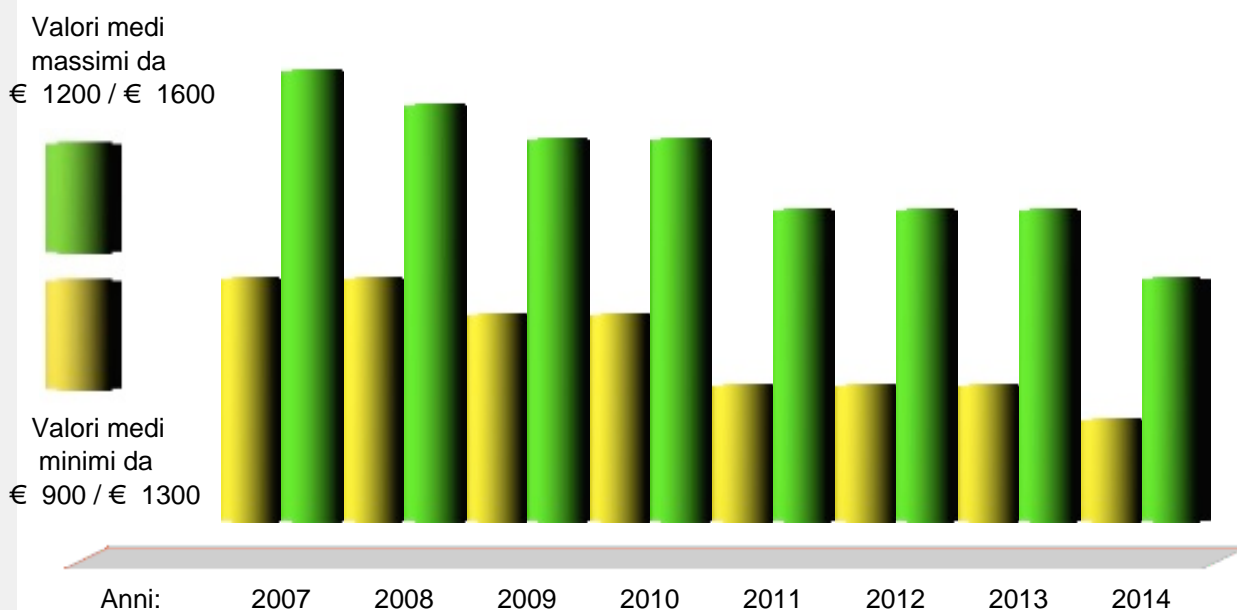

Andamento prezzi medi per immobili nuovi o ristrutturati

Prezzi abitazioni anno 2014	Quartiere	€	Ristrutturato/Nuovo		In buono stato		Da ristrutturare	
			Minimo	Massimo	Minimo	Massimo	Minimo	Massimo
	Centro	€	950	1.250	650	850	350	550
	Periferia	€	950	1.250	650	850	350	550
	Semicentro	€	950	1.250	650	850	350	550

Prezzi parcheggi anno 2014	€	Centro	Semicentro	Periferia	Minimo	Massimo	Altro
Posti auto scoperti	€	6.150	5.250	4.400	---	---	---
Posti auto coperti	€	10.500	9.600	8.750	---	---	---
Box singoli	€	18.350	16.600	15.750	---	---	---

www.liguria.fiaip.it

Filiali Banco di San Giorgio

FILIALE	INDIRIZZO	TELEFONO
ALBENGA	Piazza Petrarca, 36 - 17031 ALBENGA (SV)	0182/555276
SAVONA PIAZZA SAFFI	P.za Saffi, 11 R - 17100 SAVONA	019/820677
SAVONA CORSO V. VENETO	C.so V.Veneto, 93 - 17100 SAVONA	019/800426
LOANO	Via Stella, 34 - 17025 LOANO (SV)	019/6766663
ALBISOLA	C.so Mazzini, 189 - 17013 ALBISOLA (SV)	019/480020
Minisportello di CELLE LIGURE	Via Boagno, 12 - 17015 CELLE LIGURE (SV)	019/990098
ANDORA	P.za S.Maria, 7 - 17051 ANDORA (SV)	0182/684502
ALASSIO	Via Mazzini, 55 - 17021 ALASSIO (SV)	0182/571454
FINALE LIGURE	Via Concezione, 10 R - 17024 FINALE L. (SV)	019/690755
CAIRO MONTENOTTE	C.so G.Marconi, 240 - 17018 CAIRO M. (SV)	019/511891