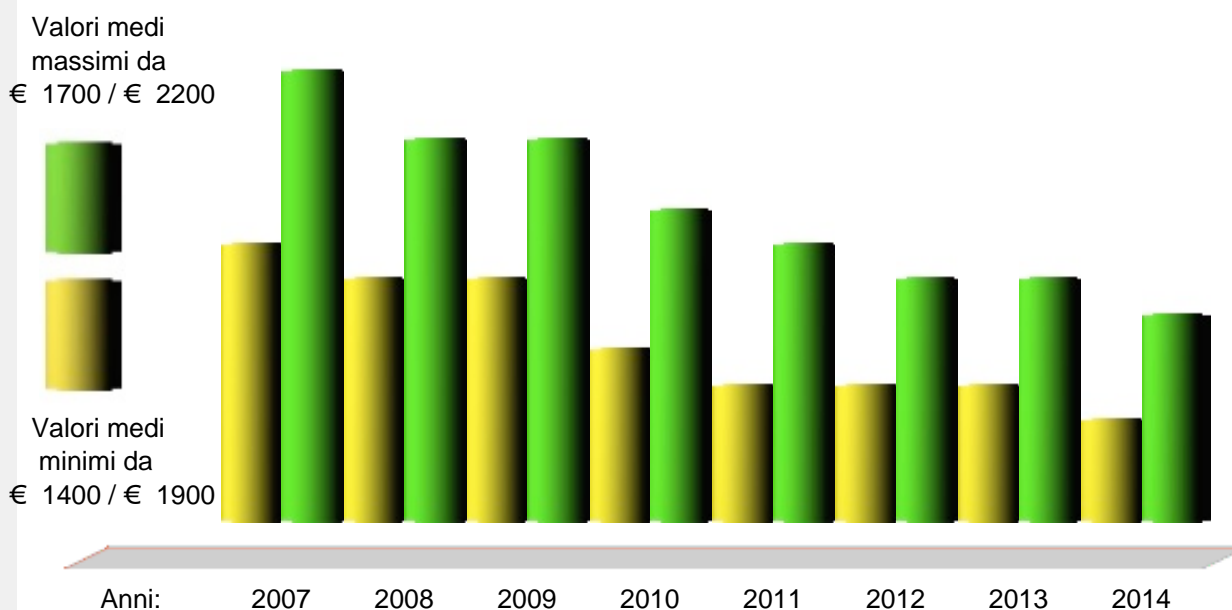

Andamento prezzi medi per immobili nuovi o ristrutturati

Andamento Mercato 2014