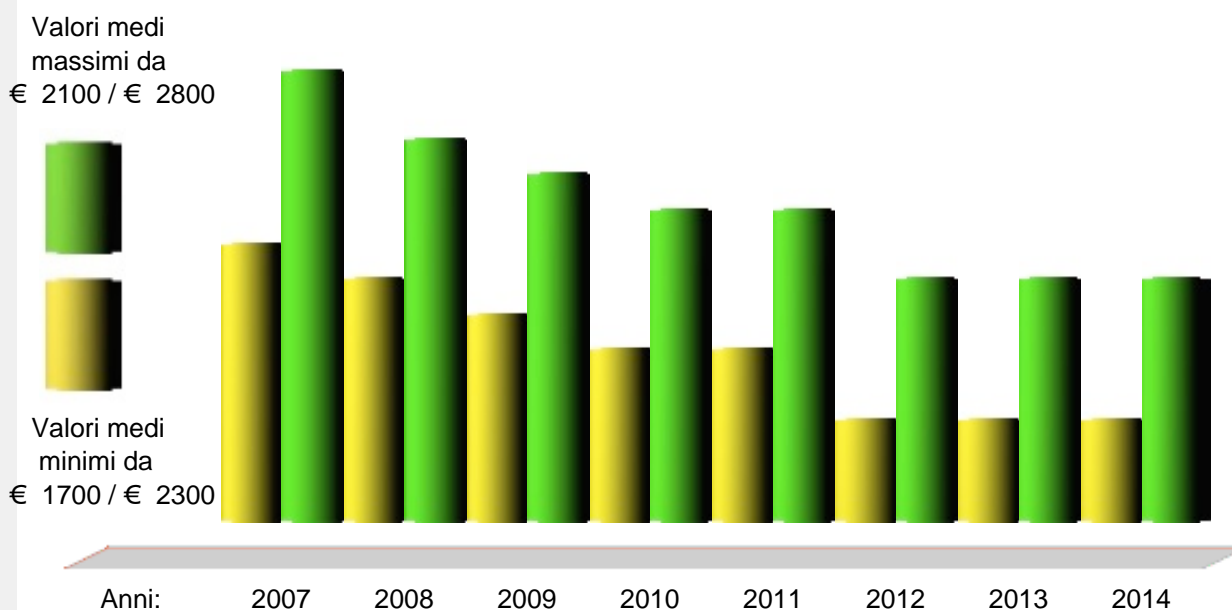

Andamento prezzi medi per immobili nuovi o ristrutturati

Andamento Mercato 2014