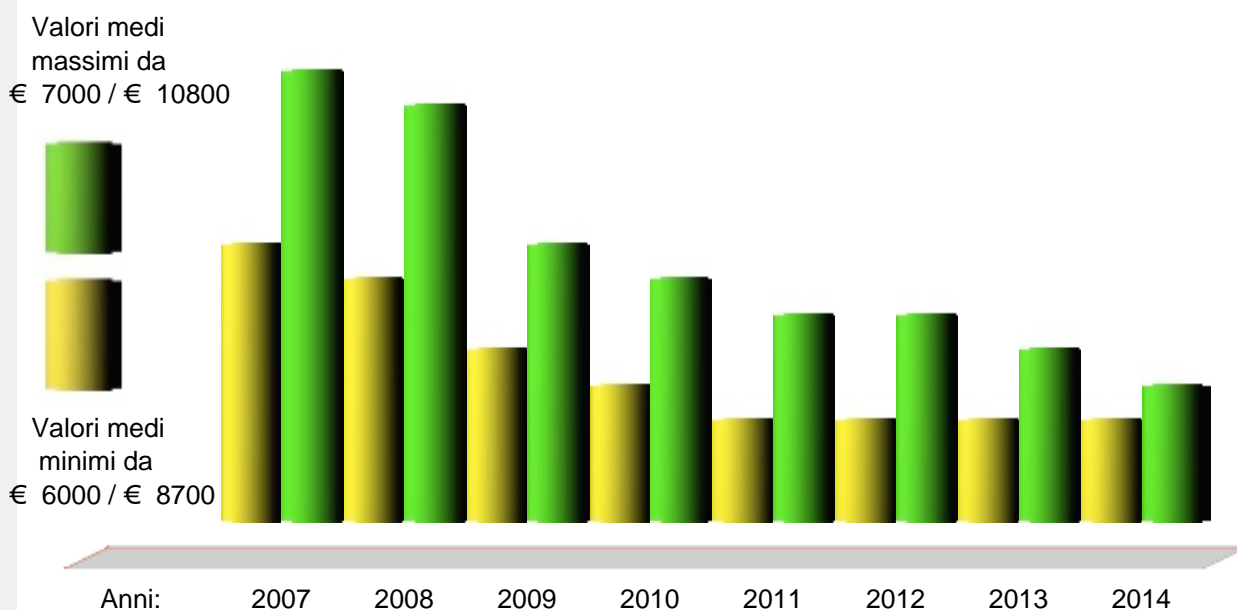

Andamento prezzi medi per immobili nuovi o ristrutturati

Prezzi abitazioni anno 2014	Quartiere	Ristrutturato/Nuovo		In buono stato		Da ristrutturare	
		Minimo	Massimo	Minimo	Massimo	Minimo	Massimo
	Centro	€ 5.700	6.800	3.600	4.300	2.300	3.600
	Fronte mare	€ 9.000	10.000	7.000	8.000	6.500	7.000
	Periferia	€ 3.500	4.200	3.000	3.300	1.800	2.300

Prezzi parcheggi anno 2014	Centro	Semicentro	Periferia	Minimo	Massimo	Altro
Posti auto scoperti	€ 50.000	40.000	30.000	---	---	---
Posti auto coperti	€ 80.000	60.000	50.000	---	---	---
Box singoli	€ 100.000	70.000	60.000	---	---	---

www.liguria.fiaip.it

Filiali Banco di San Giorgio

FILIALE	INDIRIZZO	TELEFONO
ALBENGA	Piazza Petrarca, 36 - 17031 ALBENGA (SV)	0182/555276
SAVONA PIAZZA SAFFI	P.za Saffi, 11 R - 17100 SAVONA	019/820677
SAVONA CORSO V. VENETO	C.so V.Veneto, 93 - 17100 SAVONA	019/800426
LOANO	Via Stella, 34 - 17025 LOANO (SV)	019/6766663
ALBISOLA	C.so Mazzini, 189 - 17013 ALBISOLA (SV)	019/480020
Minisportello di CELLE LIGURE	Via Boagno, 12 - 17015 CELLE LIGURE (SV)	019/990098
ANDORA	P.za S.Maria, 7 - 17051 ANDORA (SV)	0182/684502
ALASSIO	Via Mazzini, 55 - 17021 ALASSIO (SV)	0182/571454
FINALE LIGURE	Via Concezione, 10 R - 17024 FINALE L. (SV)	019/690755
CAIRO MONTENOTTE	C.so G.Marconi, 240 - 17018 CAIRO M. (SV)	019/511891