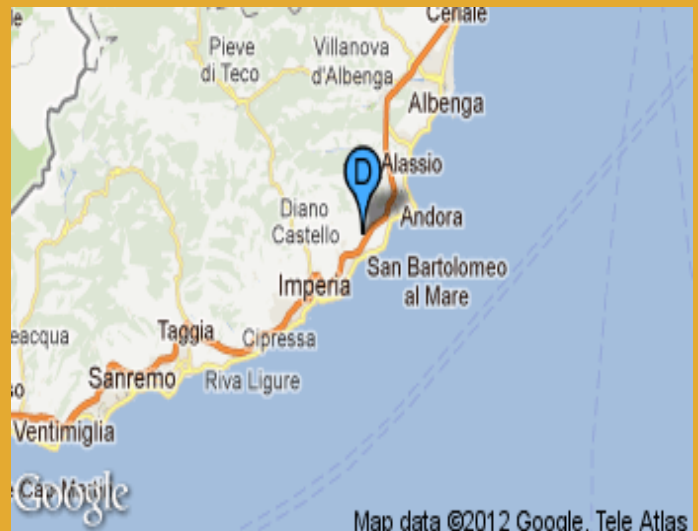

**Geografia:**

Il comune di Diano Marina è situato sulla costa della Riviera di Ponente.

**Geography:**

The Municipality of Diano Marina is situated on the coast of the west Riviera.

**Altitudine:** 4 m. s.l.m.

**Superficie:** 6,57 km2

**Abitanti:** 6.249

**Densita':** 952 ab./km2

**Distanza da Genova:** 112,00 km

**Distanza da %s:** 7,00 km

**CAP:** 18013

**Nome abitanti:** Dianesi

**Santo patrono:** Madonna del Carmelo

**Giorno festivo:** 16 luglio

**Frazioni/Hamlets:** Diano Arentino, Diano Marina, Diano San Pietro.

**Altitude:** 4 mt. a.s.l.

**Surface:** 6,57 km2

**Inhabitants:** 6.249

**Density:** 952 inhab./km2

**Distance from Genova:** 112,00 km

**Distance from %s:** 7,00 km

**Postal Code:** 18013

**Inhabitants Name:** Dianesi

**Patron Saint:** Madonna del Carmelo

**Local Holiday:** 16 of july