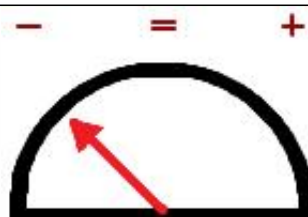

Previsione Mercato 2015: -3.0%

Prezzi abitazioni anno 2014	Quartiere	Ristrutturato/Nuovo		In buono stato		Da ristrutturare	
		Minimo	Massimo	Minimo	Massimo	Minimo	Massimo
	1-3 km. dal mare	€ 2.350	3.900	2.200	3.000	1.450	2.450
	Centro - centro storico	€ 2.900	5.150	2.600	4.450	1.750	3.700
	Oltre 3 km. dal mare	€ 1.550	3.100	1.650	2.800	1.550	2.350
	Prima periferia est-ovest-nord	€ 2.450	4.050	2.700	3.700	1.800	2.750

Prezzi parcheggi anno 2014		Centro	Semicentro	Periferia	Minimo	Massimo	Altro
Posti auto scoperti	€	33.950	24.250	14.550	---	---	---
Posti auto coperti	€	38.800	33.950	19.400	---	---	---
Box singoli	€	58.200	43.650	29.100	---	---	---