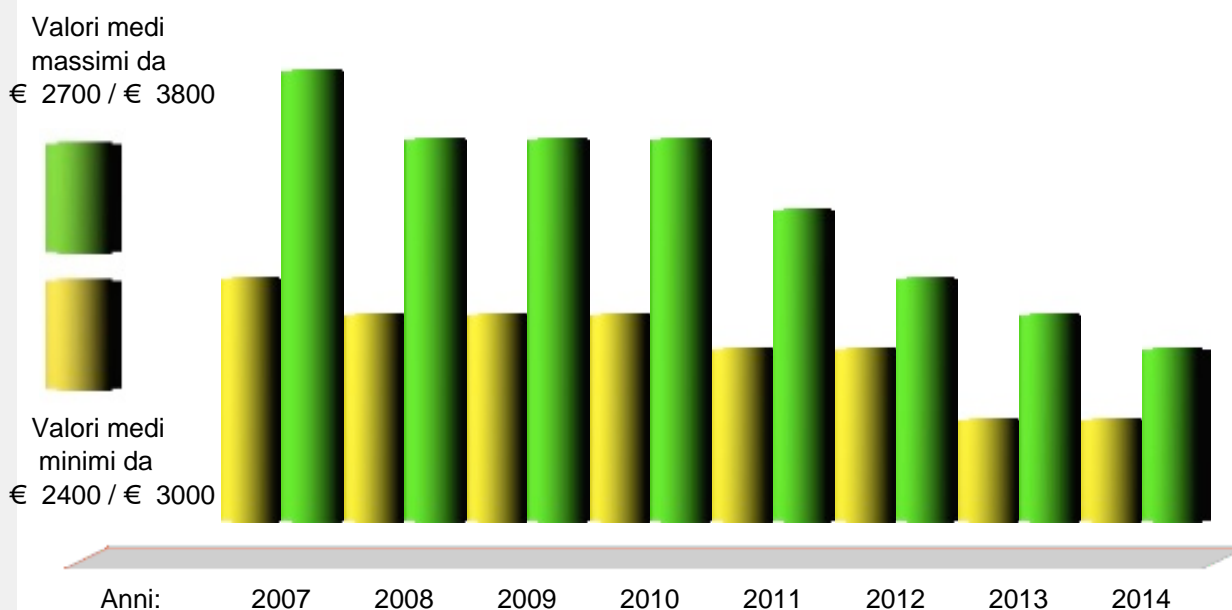

Andamento prezzi medi per immobili nuovi o ristrutturati

Andamento Mercato 2014