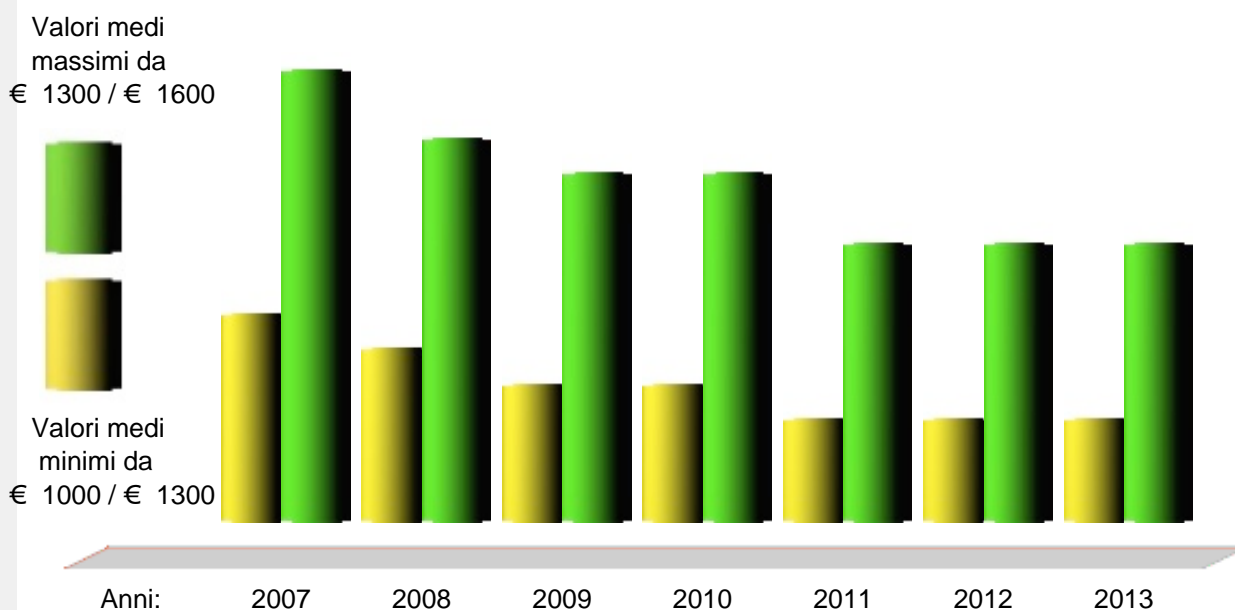

Andamento prezzi medi per immobili nuovi o ristrutturati

Prezzi abitazioni anno 2013	Ristrutturato/Nuovo		In buono stato		Da ristrutturare		
	Quartiere	Minimo	Massimo	Minimo	Massimo	Minimo	Massimo
Centro	€ 1.050	1.350	700	900	350	550	
Periferia	€ 1.050	1.350	700	900	350	550	
Semicentro	€ 1.050	1.350	700	900	350	550	

Prezzi parcheggi anno 2013	Centro	Semicentro	Periferia	Minimo	Massimo	Altro
Posti auto scoperti	€ 6.150	5.250	4.400			
Posti auto coperti	€ 10.500	9.600	8.750			
Box singoli	€ 18.350	16.600	15.750			

www.liguria.fiaip.it

Filiali Banco di San Giorgio

FILIALE	INDIRIZZO	TELEFONO
ALBENGA	Piazza Petrarca, 36 - 17031 ALBENGA (SV)	0182/555276
SAVONA PIAZZA SAFFI	P.za Saffi, 11 R - 17100 SAVONA	019/820677
SAVONA CORSO V. VENETO	C.so V.Veneto, 93 - 17100 SAVONA	019/800426
LOANO	Via Stella, 34 - 17025 LOANO (SV)	019/6766663
ALBISOLA	C.so Mazzini, 189 - 17013 ALBISOLA (SV)	019/480020
Minisportello di CELLE LIGURE	Via Boagno, 12 - 17015 CELLE LIGURE (SV)	019/990098
ANDORA	P.za S.Maria, 7 - 17051 ANDORA (SV)	0182/684502
ALASSIO	Via Mazzini, 55 - 17021 ALASSIO (SV)	0182/571454
FINALE LIGURE	Via Concezione, 10 R - 17024 FINALE L. (SV)	019/690755
CAIRO MONTENOTTE	C.so G.Marconi, 240 - 17018 CAIRO M. (SV)	019/511891