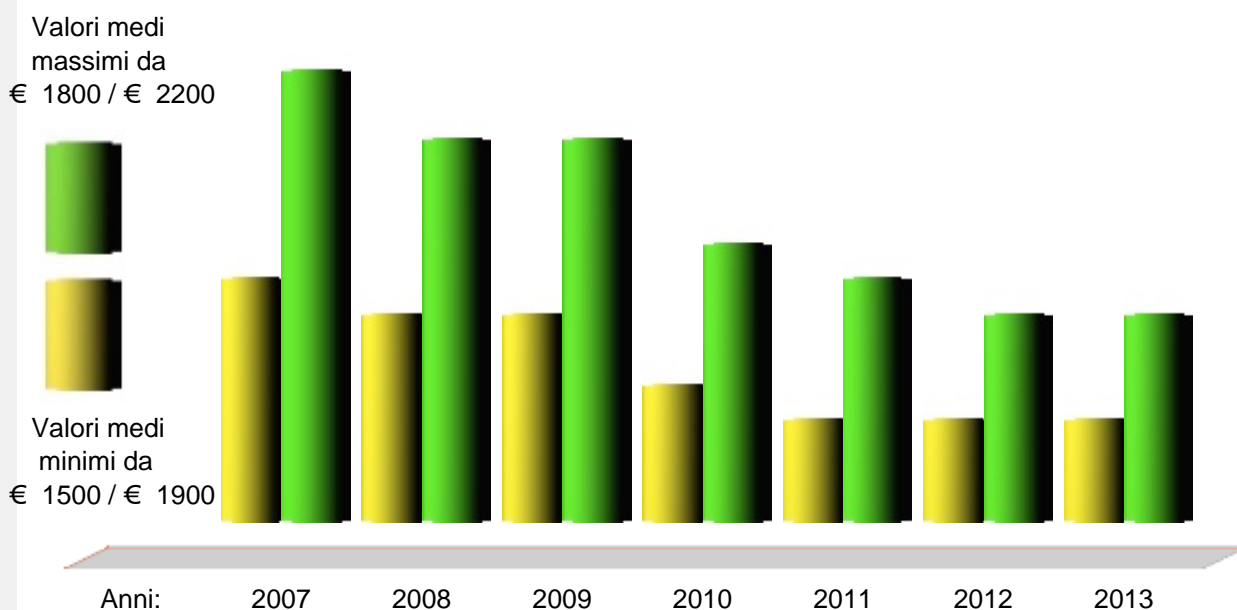

## Andamento prezzi medi per immobili nuovi o ristrutturati

Andamento Mercato 2013

Previsione Mercato 2014: -5.0%

Prezzi abitazioni anno 2013	Ristrutturato/Nuovo		In buono stato		Da ristrutturare	
	Minimo	Massimo	Minimo	Massimo	Minimo	Massimo
Quartiere						
Centro	€ 1.700	2.000	1.100	1.300	700	900
Periferia	€ 1.400	1.600	900	950	600	700