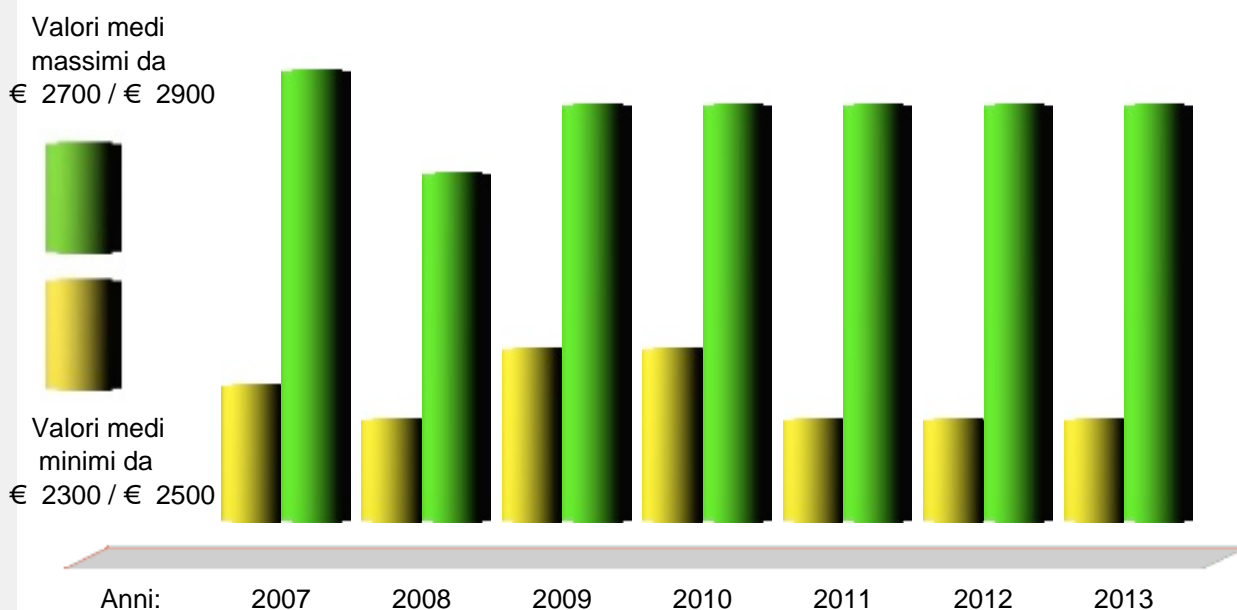

Andamento prezzi medi per immobili nuovi o ristrutturati

Andamento Mercato 2013