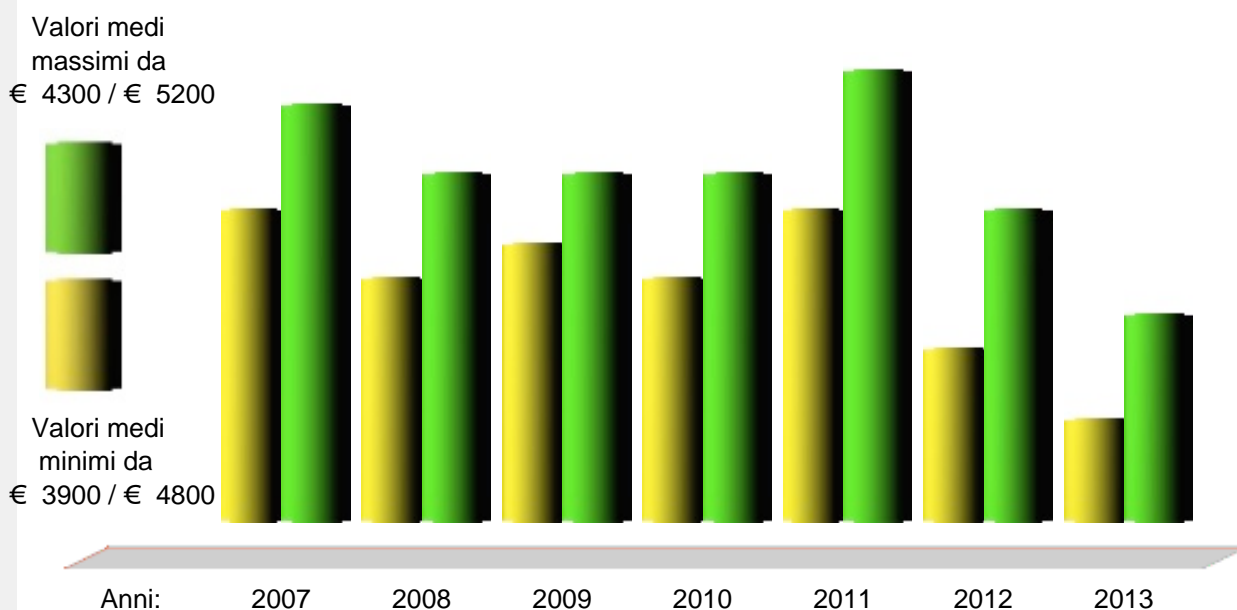

Andamento prezzi medi per immobili nuovi o ristrutturati

Andamento Mercato 2013