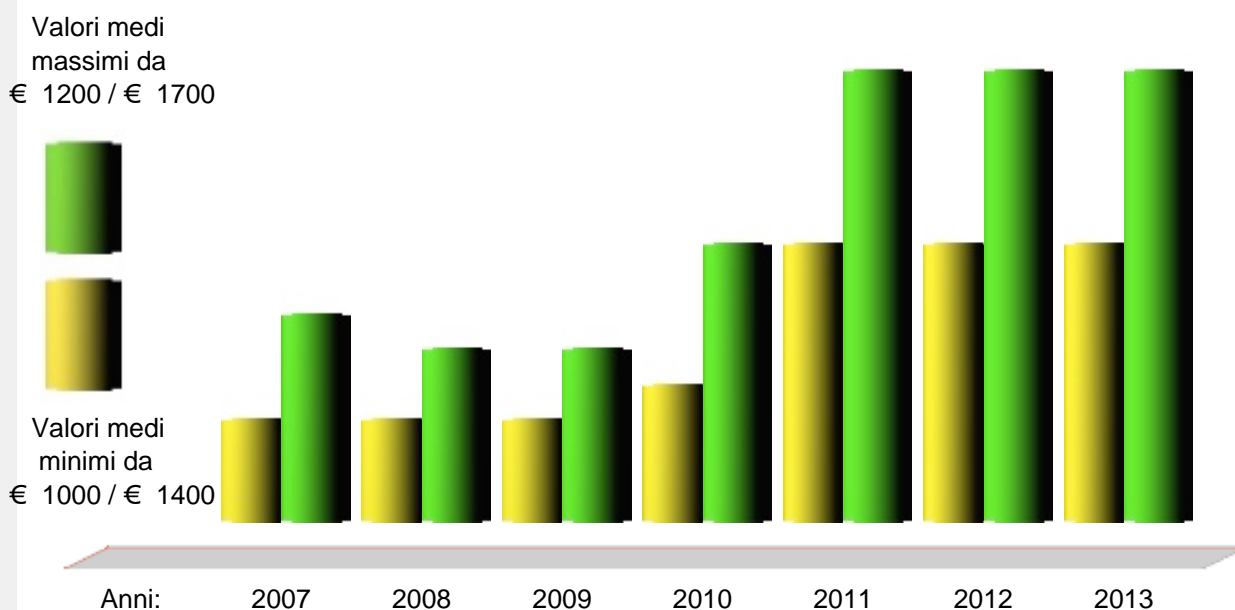

Andamento Mercato 2013

Previsione Mercato 2014: -5.0%

Prezzi abitazioni anno 2013		Ristrutturato/Nuovo		In buono stato		Da ristrutturare	
Quartiere		Minimo	Massimo	Minimo	Massimo	Minimo	Massimo
Centro	€	1.400	1.700	1.000	1.200	600	800