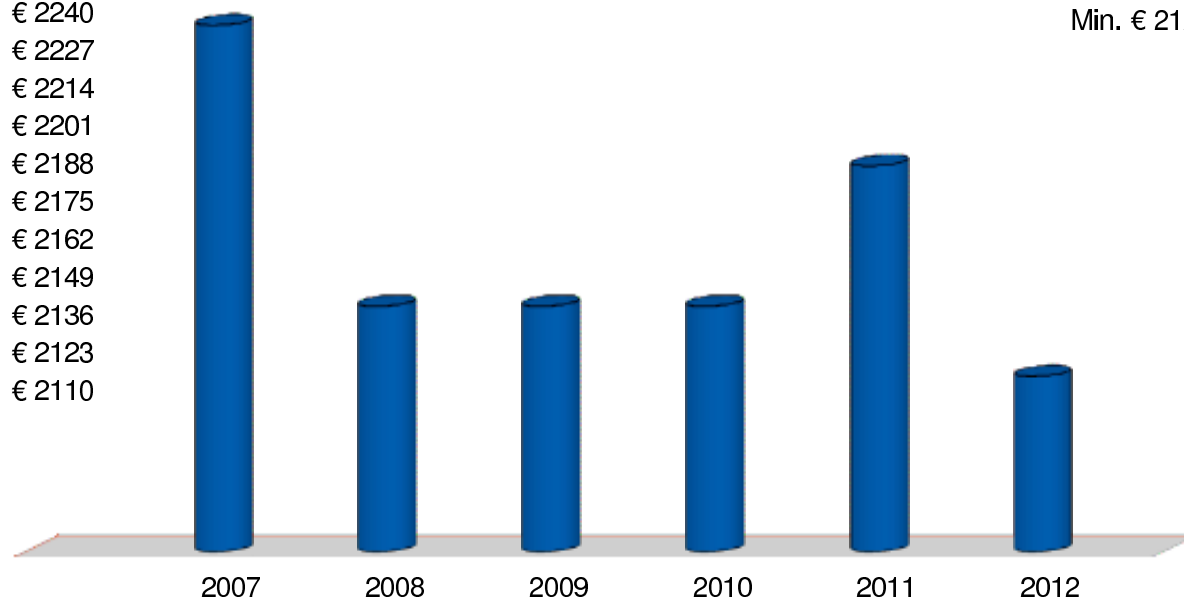

Andamento prezzi di Varese Ligure

€ 2240
€ 2227
€ 2214
€ 2201
€ 2188
€ 2175
€ 2162
€ 2149
€ 2136
€ 2123
€ 2110

Max. € 2239
Min. € 2125

Andamento Mercato 2012