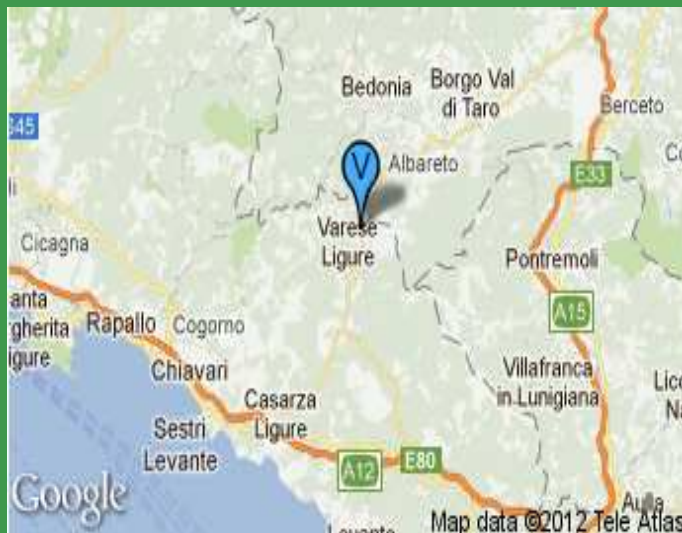

Geografia:

Il Comune di Varese Ligure è il più settentrionale della provincia della Spezia, e confinante sia con la Provincia di Genova, sia con la Provincia di Parma.

Il comune fa parte della Comunità Montana dell'Alta Val di Vara.

Alla città è stata conferita nel 2006 la Bandiera Arancione dal Touring Club Italiano e considerato uno dei borghi liguri più belli d'Italia.

Geography:

The Municipality of Varese Ligure is the most northern one of the La Spezia's Province, bordering both the Province of Genoa and with the Province of Parma.

The town is part of the Mountain Community of the High Vara Valley.

The city was awarded in 2006 the Orange Flag by the Italian Touring Club and it's considered one of the most beautiful Ligurian borough of Italy.

Altitudine: 353 m. s.l.m.

Superficie: 136,00 km²

Abitanti: 2.221

Densita': 161 ab./km²

Distanza da Genova: 75,00 km

Distanza da %s: 47,00 km

CAP: 19028

Nome abitanti: Varesini

Santo patrono: San Giovanni Battista

Giorno festivo: 24 giugno

Frazioni/Hamlets: Buto, Salino, Scurtabò.

Altitude: 353 mt. a.s.l.

Surface: 136,00 km²

Inhabitants: 2.221

Density: 161 inhab./km²

Distance from Genova: 75,00 km

Distance from %s: 47,00 km

Postal Code: 19028

Inhabitants Name: Varesini

Patron Saint: San Giovanni Battista

Local Holiday: 24 of june